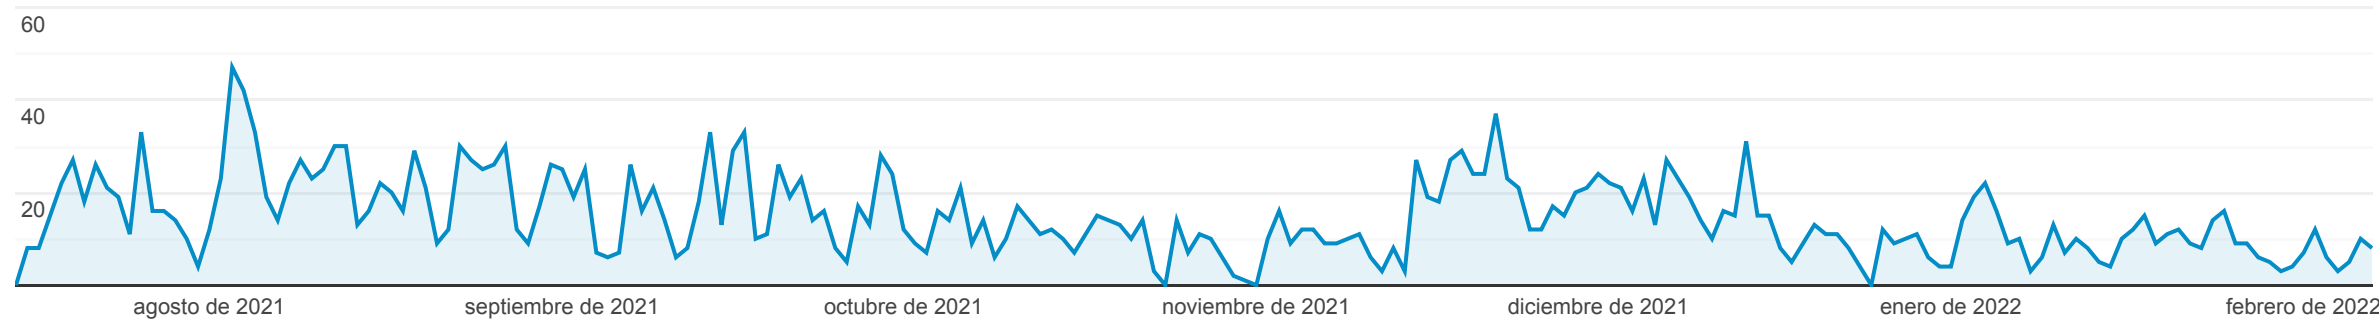

Páginas

TODAS » PÁGINA: /categoria/unidad-de-biblioteca-hemeroteca-y-centro-documentario/subcategoria/uptodate/

15 jul 2021 - 7 feb 2022

Todos los usuarios
 1,07 % Vistas de una página

Explorador

Vistas de una página

Página	Vistas de una página ↓	Número de vistas de página únicas	Promedio de tiempo en la página	Entradas	Porcentaje de rebote	Porcentaje de salidas	Valor de página
	3.057 % del total: 1,07 % (286.966)	2.719 % del total: 1,21 % (225.177)	00:08:14 Media de la vista: 00:01:54 (335,33 %)	1.826 % del total: 1,43 % (127.955)	29,01 % Media de la vista: 45,18 % (-35,77 %)	80,31 % Media de la vista: 44,59 % (80,11 %)	0,00 PEN % del total: 0,00 % (0,00 PEN)
1. /categoria/unidad-de-biblioteca-hemeroteca-y-centro-documentario/subcategoria/uptodate/	3.057 (100,00 %)	2.719 (100,00 %)	00:08:14	1.826 (100,00 %)	29,01 %	80,31 %	0,00 PEN (0,00 %)