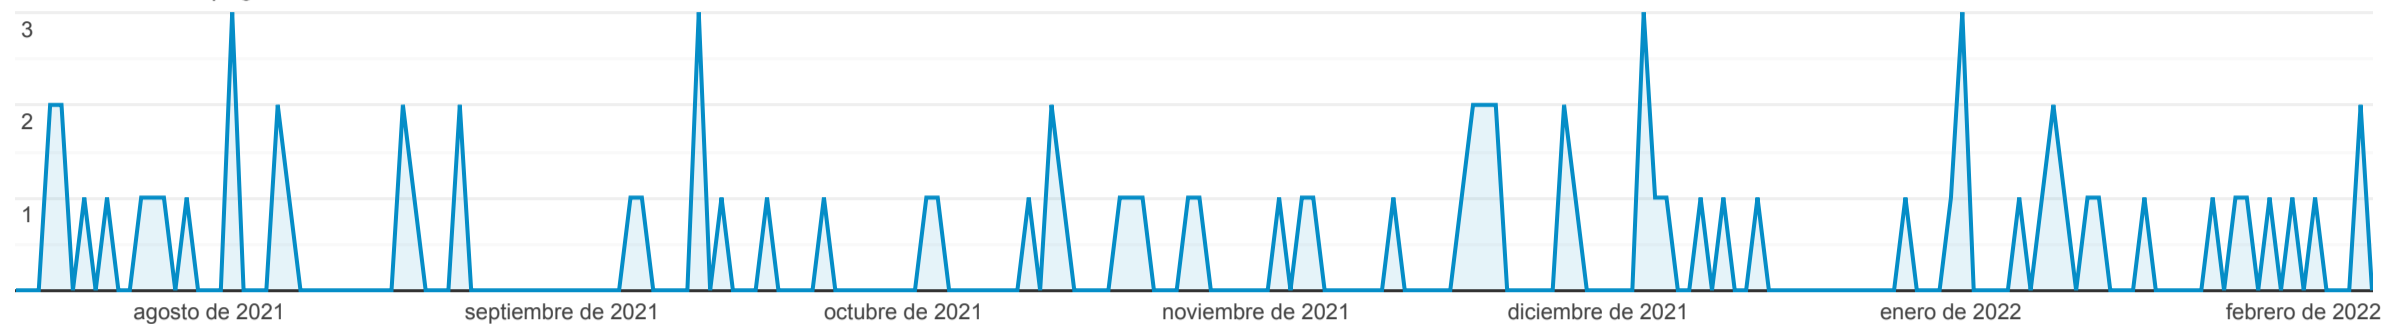

Páginas

15 jul 2021 - 7 feb 2022

Todos los usuarios
 100,00 % Vistas de una página

Explorador

Vistas de una página

Estos datos se han filtrado con la siguiente expresión de filtrado: **hinari**

Página	Vistas de una página	Número de vistas de página únicas	Promedio de tiempo en la página	Entradas	Porcentaje de rebote	Porcentaje de salidas	Valor de página
	83 % del total: 0,03 % (286.966)	73 % del total: 0,03 % (225.177)	00:02:53 Media de la vista: 00:01:54 (52,46 %)	7 % del total: 0,01 % (127.955)	0,00 % Media de la vista: 45,18 % (-100,00 %)	40,96 % Media de la vista: (-8,13 %)	0,00 PEN % del total: 0,00 % (0,00 PEN)
1. /categoria/unidad-de-biblioteca-hemeroteca-y-centro-documentario/subcategoria/hinari/	83 (100,00 %)	73 (100,00 %)	00:02:53	7 (100,00 %)	0,00 %	40,96 %	0,00 PEN (0,00 %)