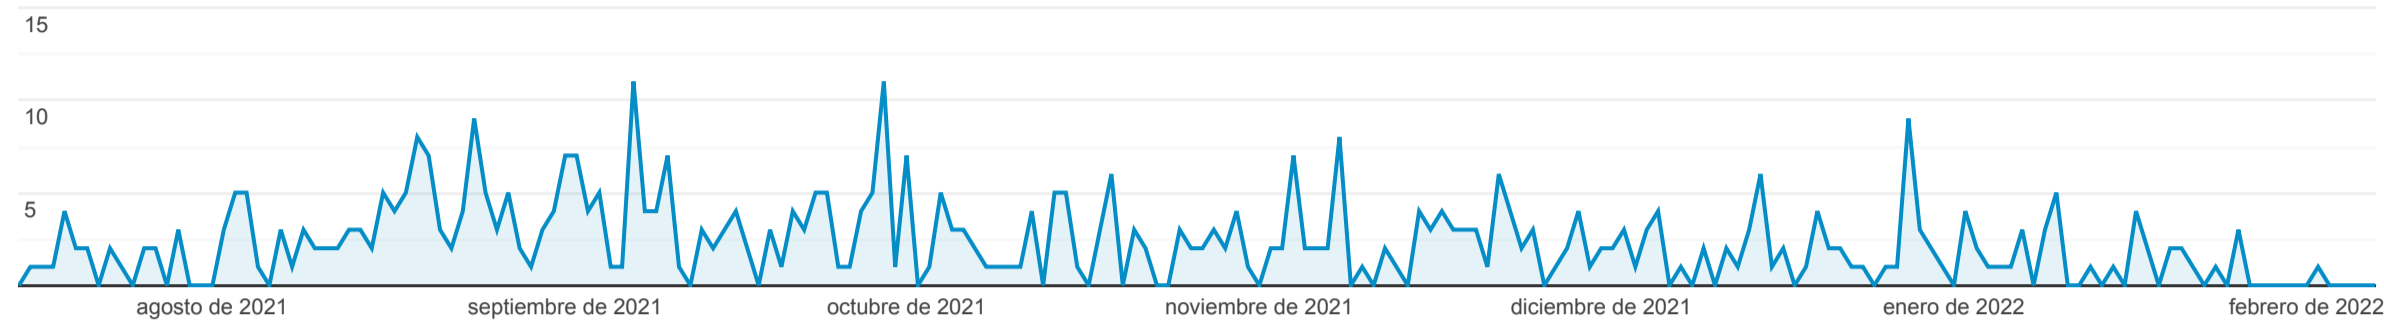

## Desglose de contenido

TODAS » PÁGINA: /categoria/unidad-de-biblioteca-hemeroteca-y-centro-documentario/subcategoria/dynamed/

15 jul 2021 - 7 feb 2022

Todos los usuarios  
 0,17 % Vistas de una página

#### Vistas de una página

Página	Vistas de una página	Número de vistas de página únicas	Promedio de tiempo en la página	Porcentaje de rebote	Porcentaje de salidas
	<b>479</b> % del total: 0,17 % (286.966)	<b>417</b> % del total: 0,19 % (225.177)	<b>00:04:50</b> Media de la vista: 00:01:54 (155,43 %)	<b>37,84 %</b> Media de la vista: 45,18 % (-16,24 %)	<b>62,84 %</b> Media de la vista: 44,59 % (40,93 %)
1. /categoria/unidad-de-biblioteca-hemeroteca-y-centro-documentario/subcategoria/dynamed/	<b>479</b> (100,00 %)	<b>417</b> (100,00 %)	<b>00:04:50</b>	<b>37,84 %</b>	<b>62,84 %</b>