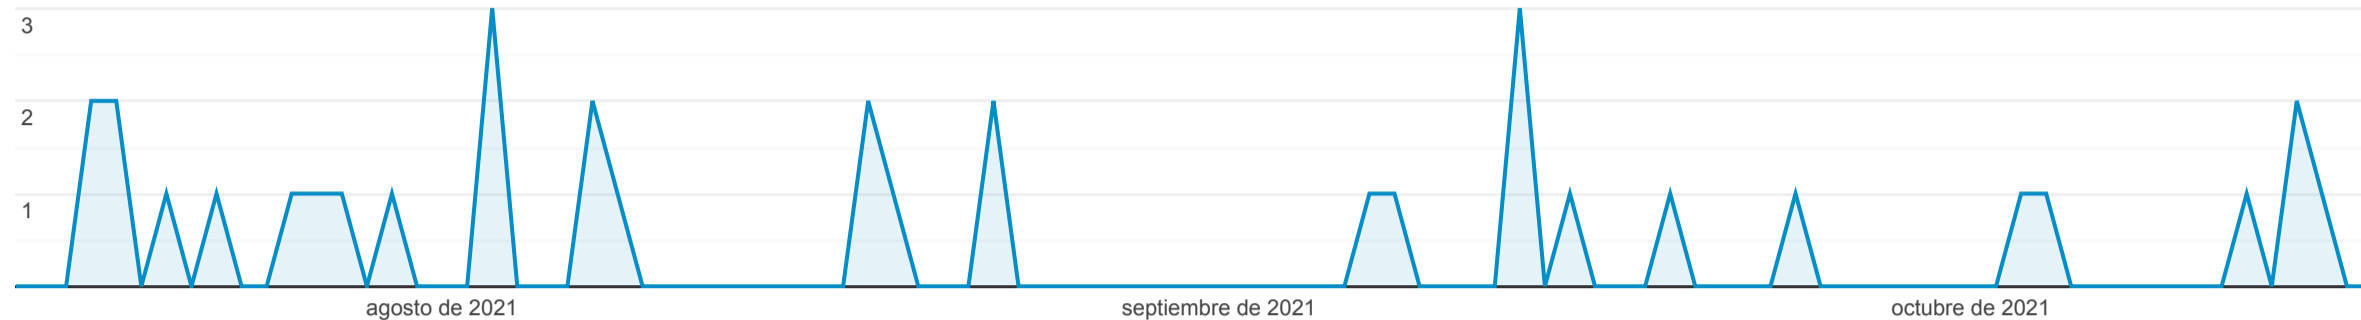

Páginas

15 jul 2021 - 17 oct 2021

Todos los usuarios
 100,00 % Vistas de una página

Explorador

Vistas de una página

Estos datos se han filtrado con la siguiente expresión de filtrado: **hinari**

Página	Vistas de una página	Número de páginas vistas únicas	Promedio de tiempo en la página	Entradas	Porcentaje de rebote	Porcentaje de salidas	Valor de página
	35 % del total: 0,03 % (133.443)	33 % del total: 0,03 % (103.937)	00:02:22 Media de la vista: 00:01:49 (31,01 %)	2 % del total: 0,00 % (58.805)	0,00 % Media de la vista: 45,46 % (-100,00 %)	40,00 % Media de la vista: 44,07 % (-9,23 %)	0,00 PEN % del total: 0,00 % (0,00 PEN)
1. /categoria/unidad-de-biblioteca-hemeroteca-y-centro-documentario/subcategoria/hinari/	35 (100,00 %)	33 (100,00 %)	00:02:22	2 (100,00 %)	0,00 %	40,00 %	0,00 PEN (0,00 %)